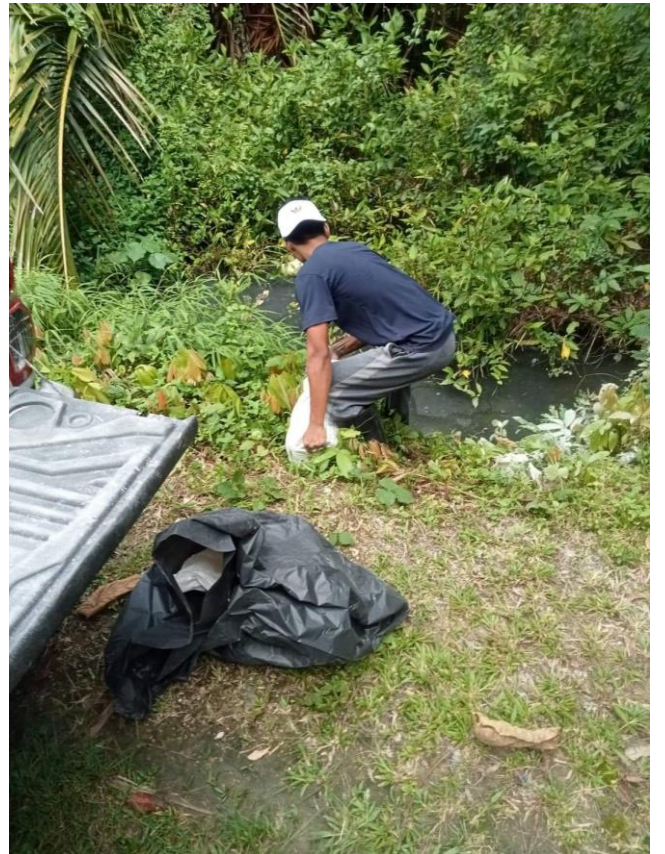

ภาพประกอบการบำบัดน้ำเสียของทางอำพล ฟาร์มไก่ บริเวณแหล่งน้ำ หนองเภา ในการแก้ปัญหาเบื้องต้น
เมื่อวันที่ ๒๒ เดือนสิงหาคม ๒๕๖๕

ภาพประกอบการบำบัดน้ำเสียของทางอำพล ฟาร์มไก่ บริเวณแหล่งน้ำ หนองเภา ในการแก้ปัญหาเบื้องต้น
เมื่อวันที่ ๒๒ เดือนสิงหาคม ๒๕๖๕

ภาพประกอบการบำบัดน้ำเสียของทางอำพล ฟาร์มไก่ บริเวณแหล่งน้ำ หนองเภา ในการแก้ปัญหาเบื้องต้น
เมื่อวันที่ ๒๒ เดือนสิงหาคม ๒๕๖๕